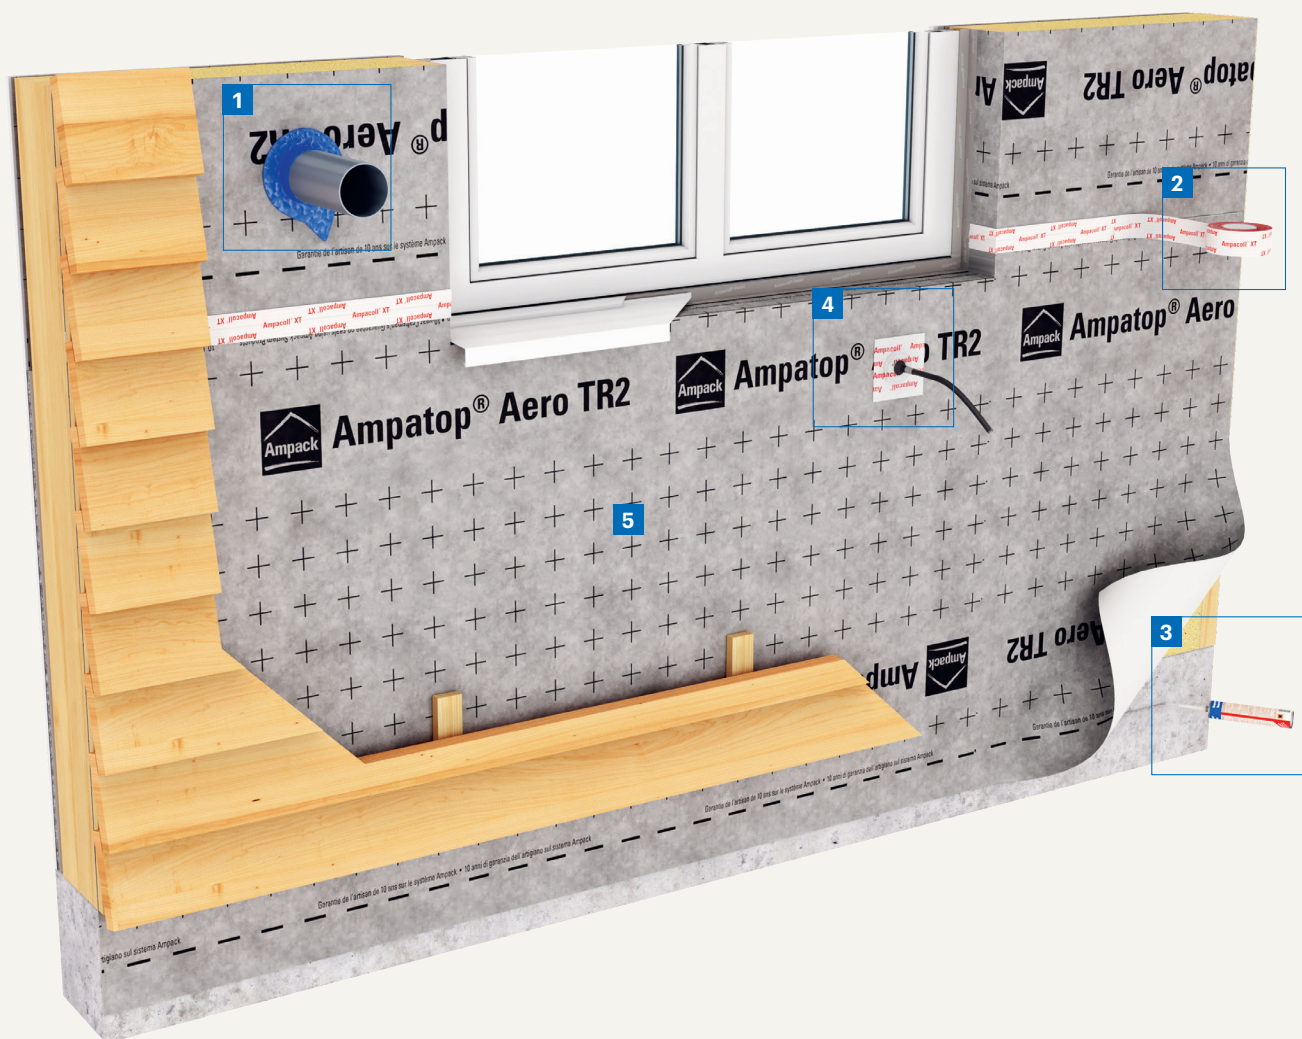

Écrans pare-pluie contre le vent pour façades fermées

5 Écran pare-pluie contre le vent