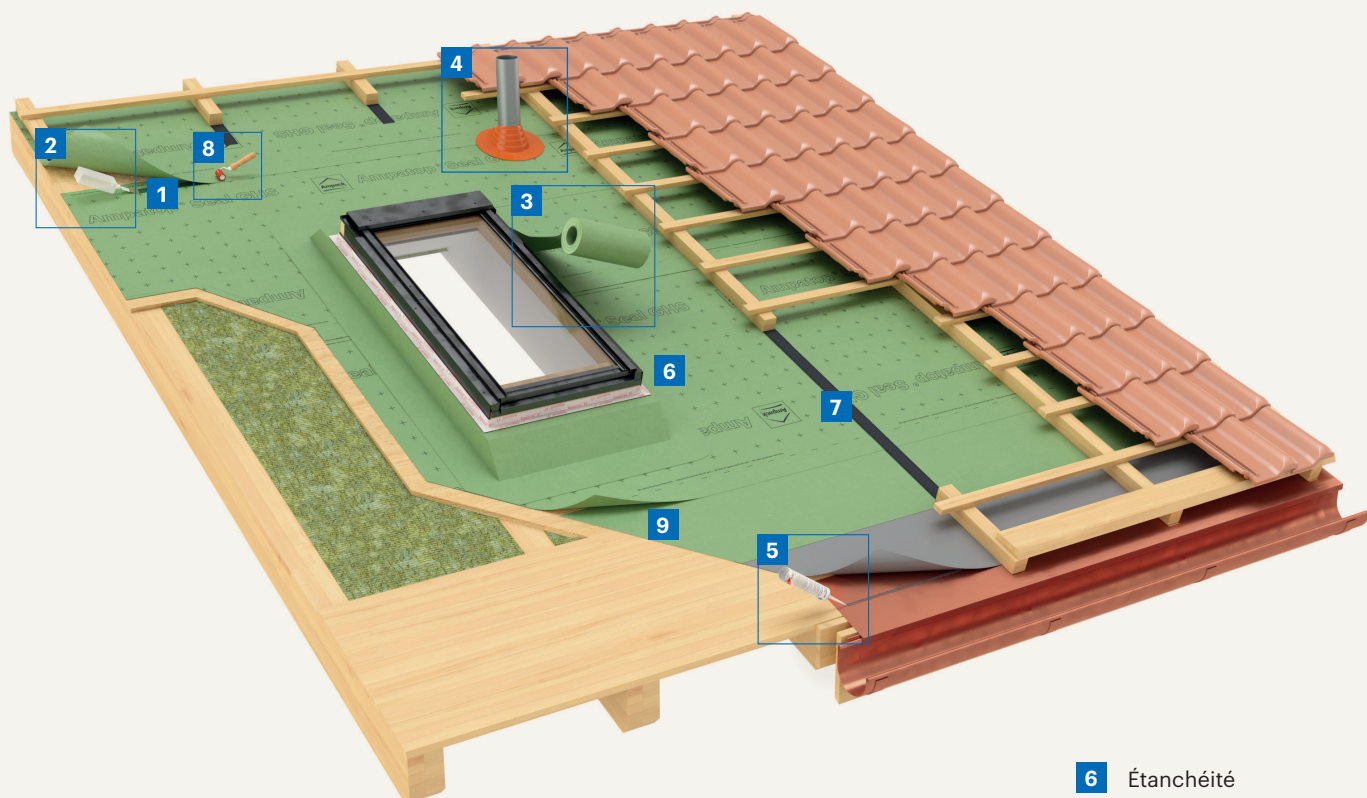

Guide produits

France et BeLux

ampack.biz

Écrans de sous-toiture

- 5** Écran de sous-toiture
- 6** Lé sur lambrissage
- 7** Écran pare-pluie contre le vent

Étanchéité complémentaire soudable Ampatop® Seal

- 6** Étanchéité complémentaire soudable
- 7** Bande d'étanchéité pour clous
- 8** Roulette de pressage
- 9** Lé de gouttière

Pare-vapeur

Ampatex® et Sisalex®

6 Pare-vapeur

Pare-vapeur pour les toits plats à structure bois

- 2** Pare-vapeur à diffusion variable

Pare-vapeur résistants aux intempéries

- 5** Écran de sous-toiture
- 6** Lé sur lambrissage
- 7** Écran pare-pluie contre le vent