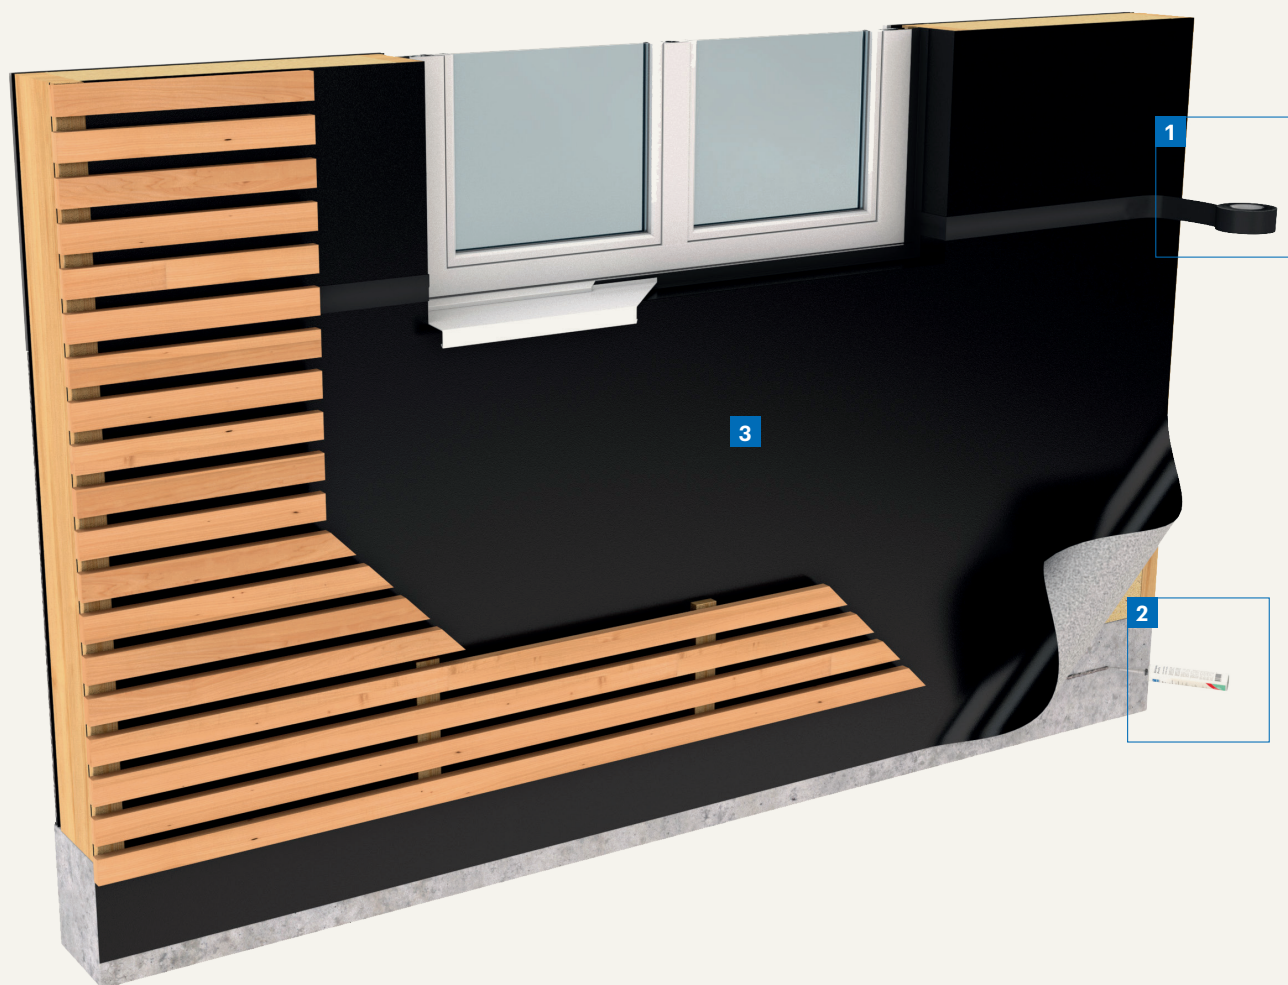

Écrans pare-pluie contre le vent pour façades à claire-voie

3 Écran pare-pluie contre le vent