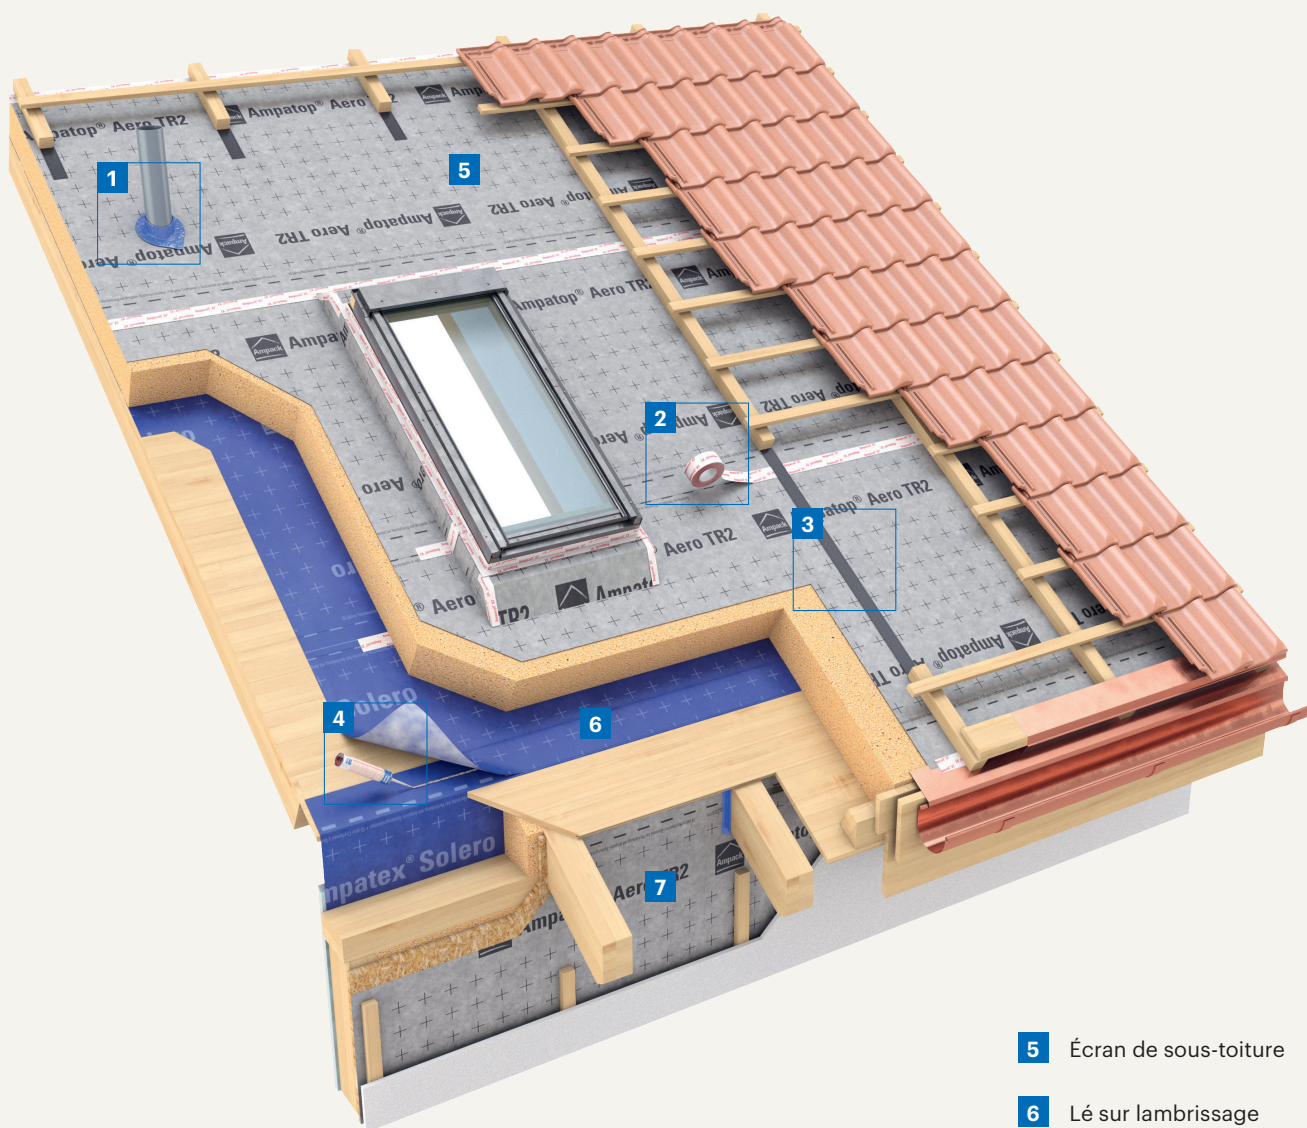

Guide produits

France et BeLux

ampack.biz

Écrans de sous-toiture

- 5** Écran de sous-toiture
- 6** Lé sur lambrissage
- 7** Écran pare-pluie contre le vent

Étanchéité complémentaire soudable Ampatop® Seal

- 6** Étanchéité complémentaire soudable
- 7** Bande d'étanchéité pour clous
- 8** Roulette de pressage
- 9** Lé de gouttière

Pare-vapeur

Ampatex® et Sisalex®

6 Pare-vapeur

Pare-vapeur pour les toits plats à structure bois

- 2** Pare-vapeur à diffusion variable

Pare-vapeur résistants aux intempéries

- 5** Écran de sous-toiture
- 6** Lé sur lambrissage
- 7** Écran pare-pluie contre le vent