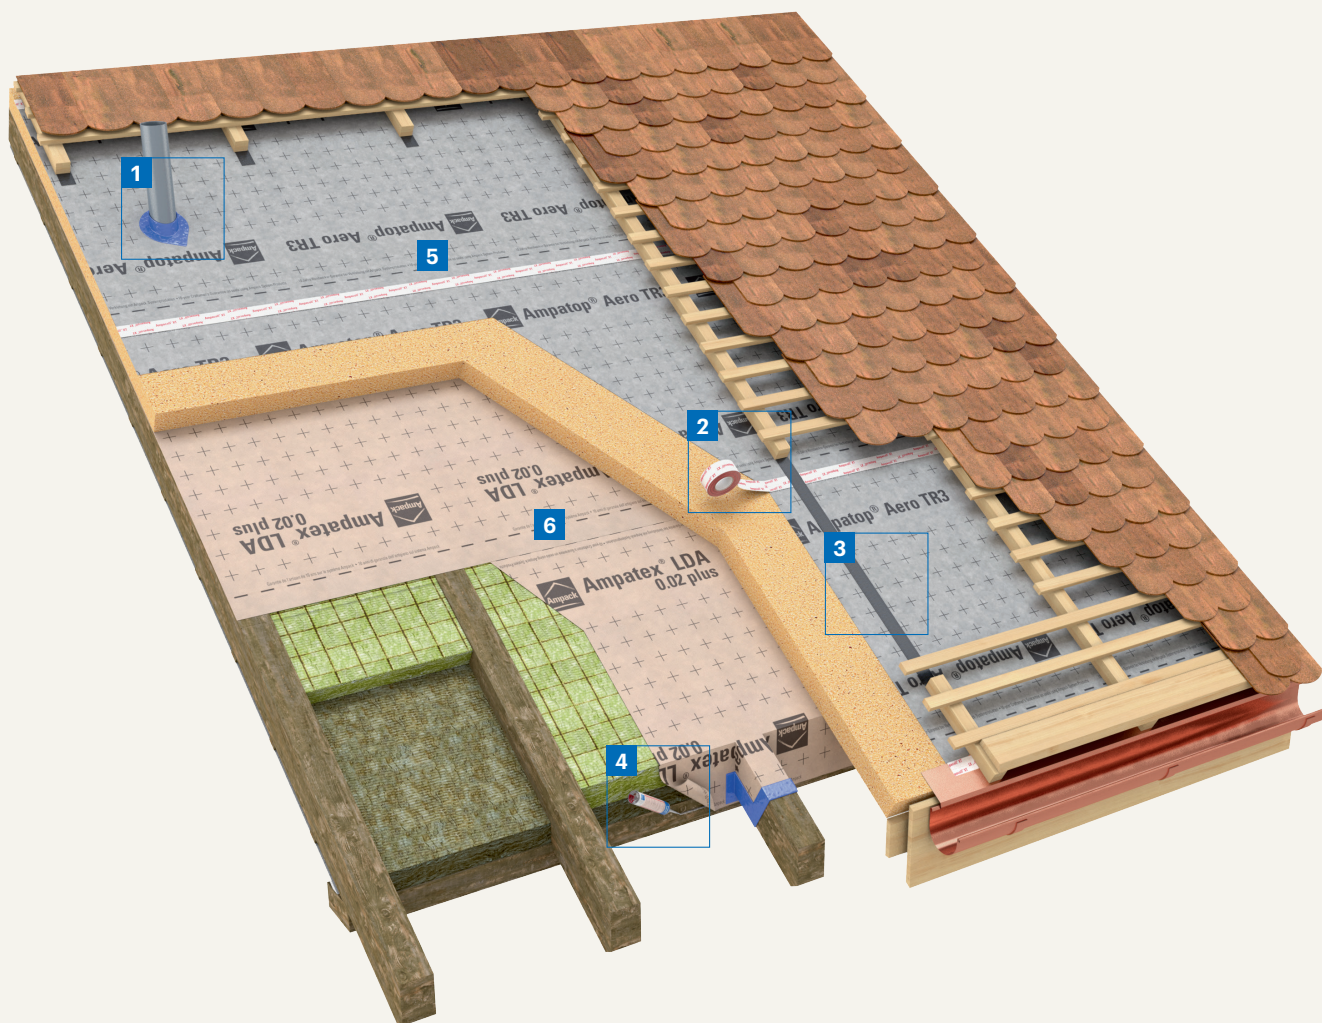

3

Ampacoll® ND.Band
Bande d'étanchéité
pour clous

extérieur

4

Ampacoll® Superfix
Colle liquide

extérieur

Pare-vapeur d'assainissement

Assainissement des toits

Assainissement extérieur des toits
sans enlever l'isolation existante

- 5 Écran de sous-toiture
- 6 Film d'étanchéité à l'air

1

Ampacoll® BK 535
Ruban adhésif en caoutchouc butyle

extérieur
intérieur

2

Ampacoll® XT 60
Ruban adhésif acrylique