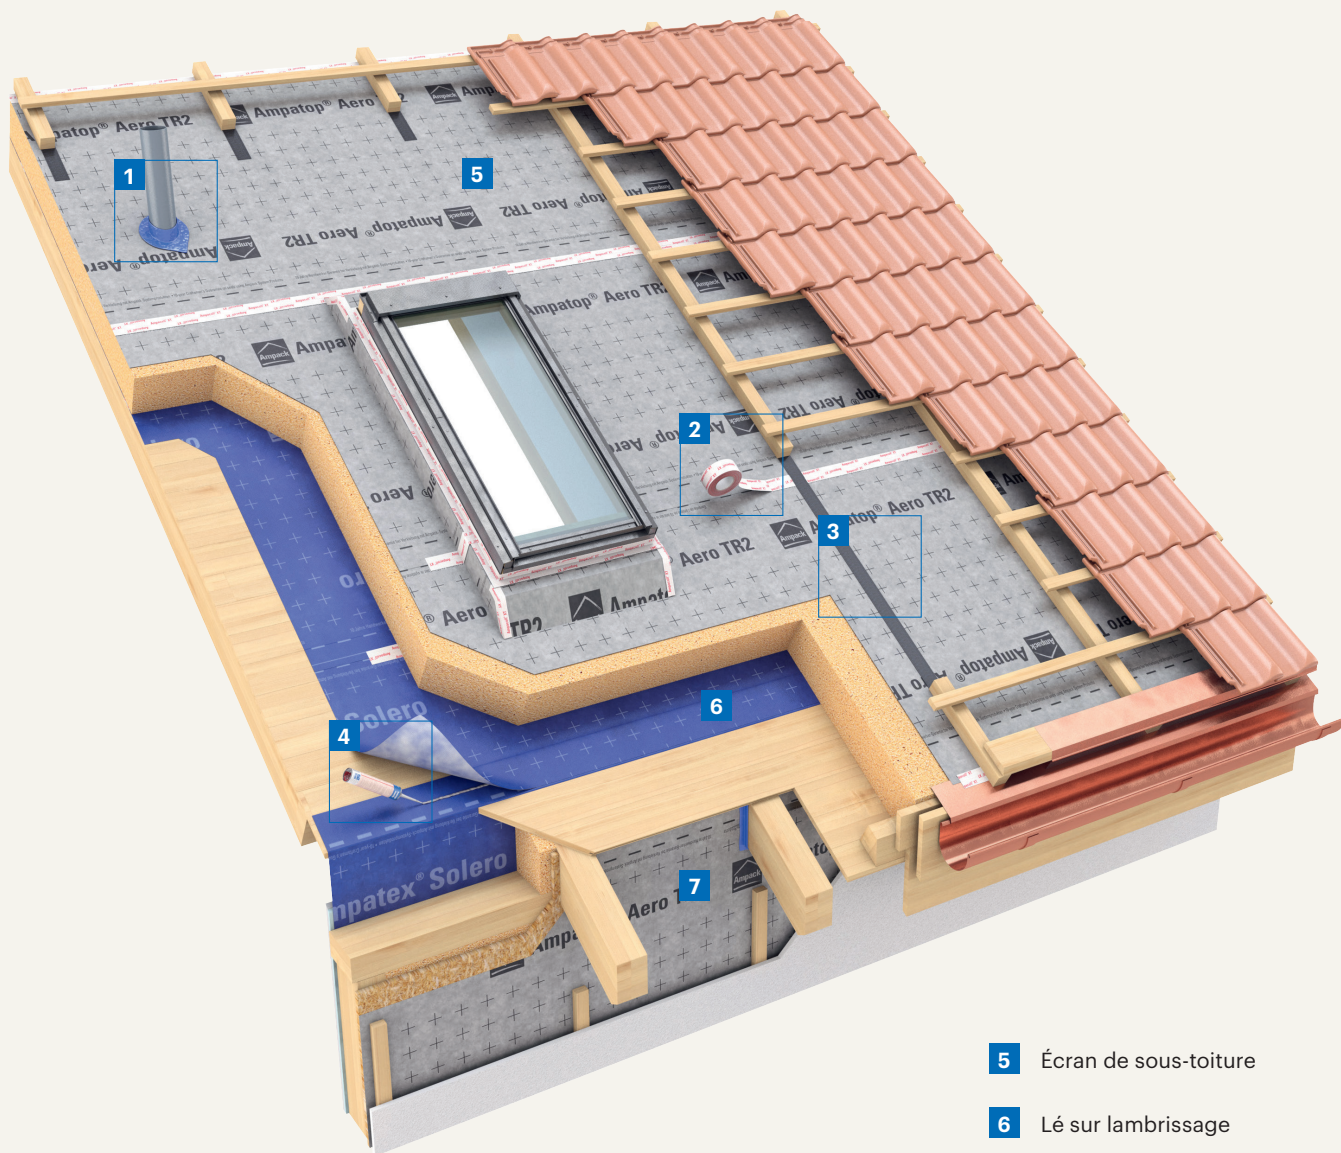

Guide produits

France et BeLux

ampack.biz

Écrans de sous-toiture

- 5** Écran de sous-toiture
- 6** Lé sur lambrissage
- 7** Écran pare-pluie contre le vent

Étanchéité complémentaire soudable Ampatop® Seal

- 6** Étanchéité complémentaire soudable
- 7** Bande d'étanchéité pour clous
- 8** Roulette de pressage
- 9** Lé de gouttière

Pare-vapeur

Ampatex® et Sisalex®

6 Pare-vapeur

Pare-vapeur pour les toits plats à structure bois

- 2** Pare-vapeur à diffusion variable

Pare-vapeur résistants aux intempéries

- 5** Écran de sous-toiture
- 6** Lé sur lambrissage
- 7** Écran pare-pluie contre le vent

Pare-vapeur autocollant et protection contre les intempéries

3 Ampatex® Ombrello
Pare-vapeur
autocollant et
protection contre les
intempéries

Pare-vapeur d'assainissement

Assainissement des toits

Assainissement extérieur
des toits avec enlèvement de
l'isolation existante