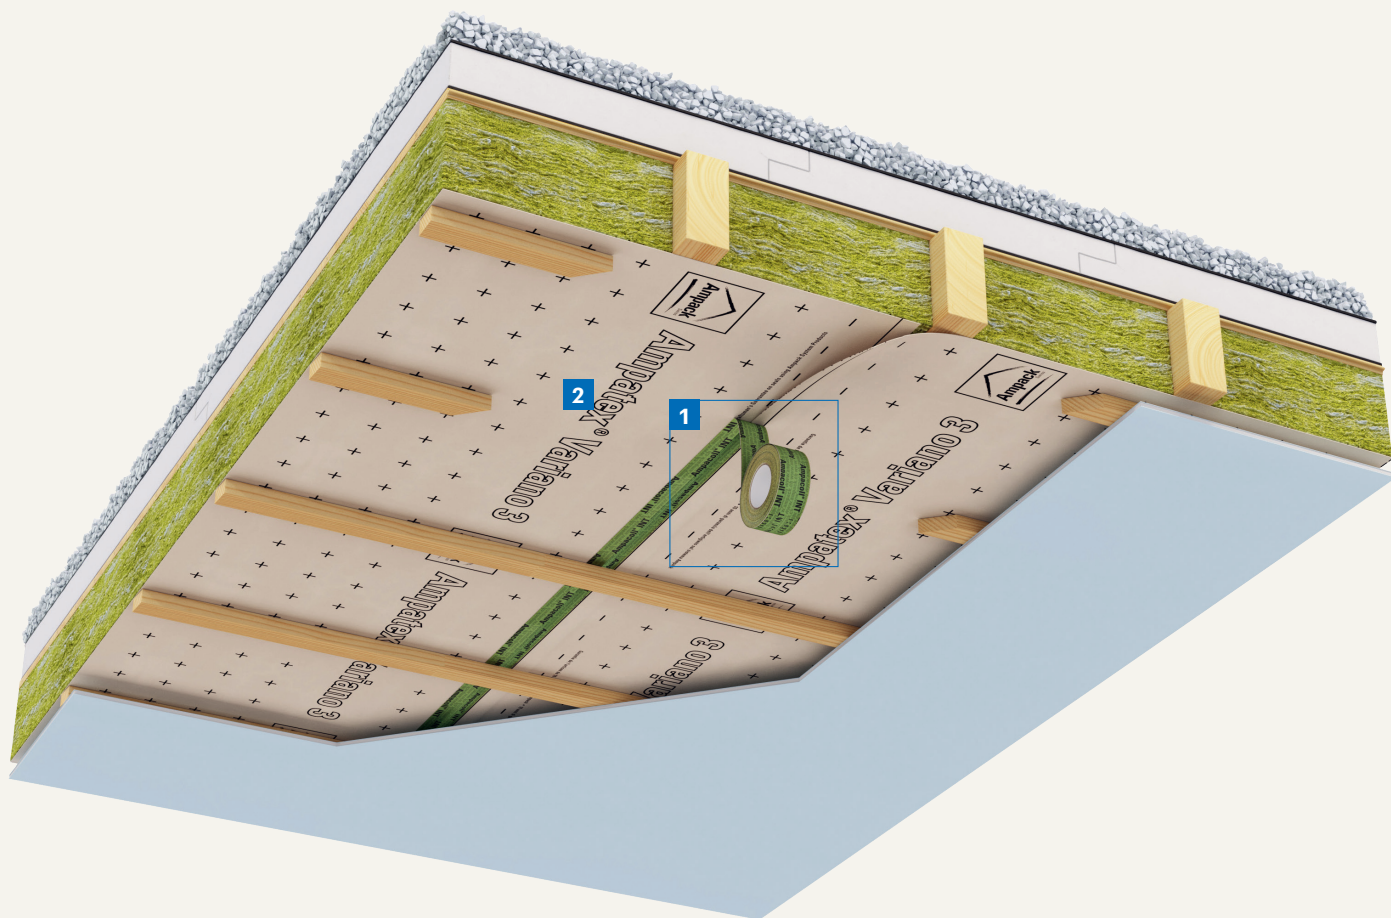

Guide produits

France et BeLux

ampack.biz

Écrans de sous-toiture

- 5** Écran de sous-toiture
- 6** Lé sur lambrissage
- 7** Écran pare-pluie contre le vent

Étanchéité complémentaire soudable Ampatop® Seal

- 6** Étanchéité complémentaire soudable
- 7** Bande d'étanchéité pour clous
- 8** Roulette de pressage
- 9** Lé de gouttière

Pare-vapeur

Ampatex® et Sisalex®

6 Pare-vapeur

Pare-vapeur pour les toits plats à structure bois

- 2** Pare-vapeur à diffusion variable

Pare-vapeur résistants aux intempéries

- 5** Écran de sous-toiture
- 6** Lé sur lambrissage
- 7** Écran pare-pluie contre le vent

Pare-vapeur autocollant et protection contre les intempéries

3 Ampatex® Ombrello
Pare-vapeur
autocollant et
protection contre les
intempéries

Pare-vapeur d'assainissement

Assainissement des toits

Assainissement extérieur
des toits avec enlèvement de
l'isolation existante