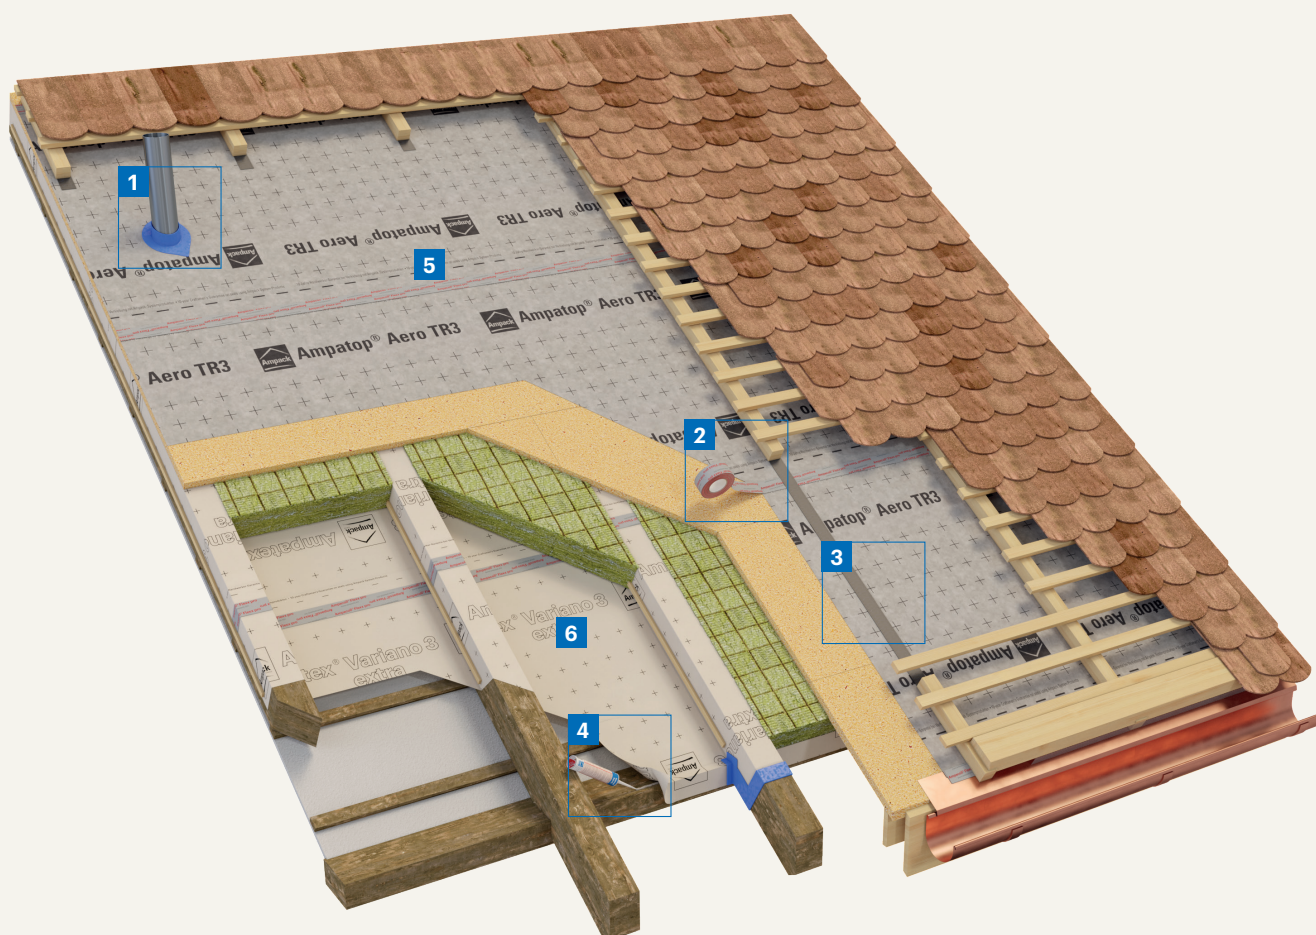

Pare-vapeur

Ampatex® et Sisalex®

6 Pare-vapeur

Pare-vapeur pour les toits plats à structure bois

- 2** Pare-vapeur à diffusion variable

Pare-vapeur résistants aux intempéries

- 5** Écran de sous-toiture
- 6** Lé sur lambrissage
- 7** Écran pare-pluie contre le vent

Pare-vapeur autocollant et protection contre les intempéries

3 Ampatex® Ombrello
Pare-vapeur
autocollant et
protection contre les
intempéries

Pare-vapeur d'assainissement

Assainissement des toits

Assainissement extérieur
des toits avec enlèvement de
l'isolation existante