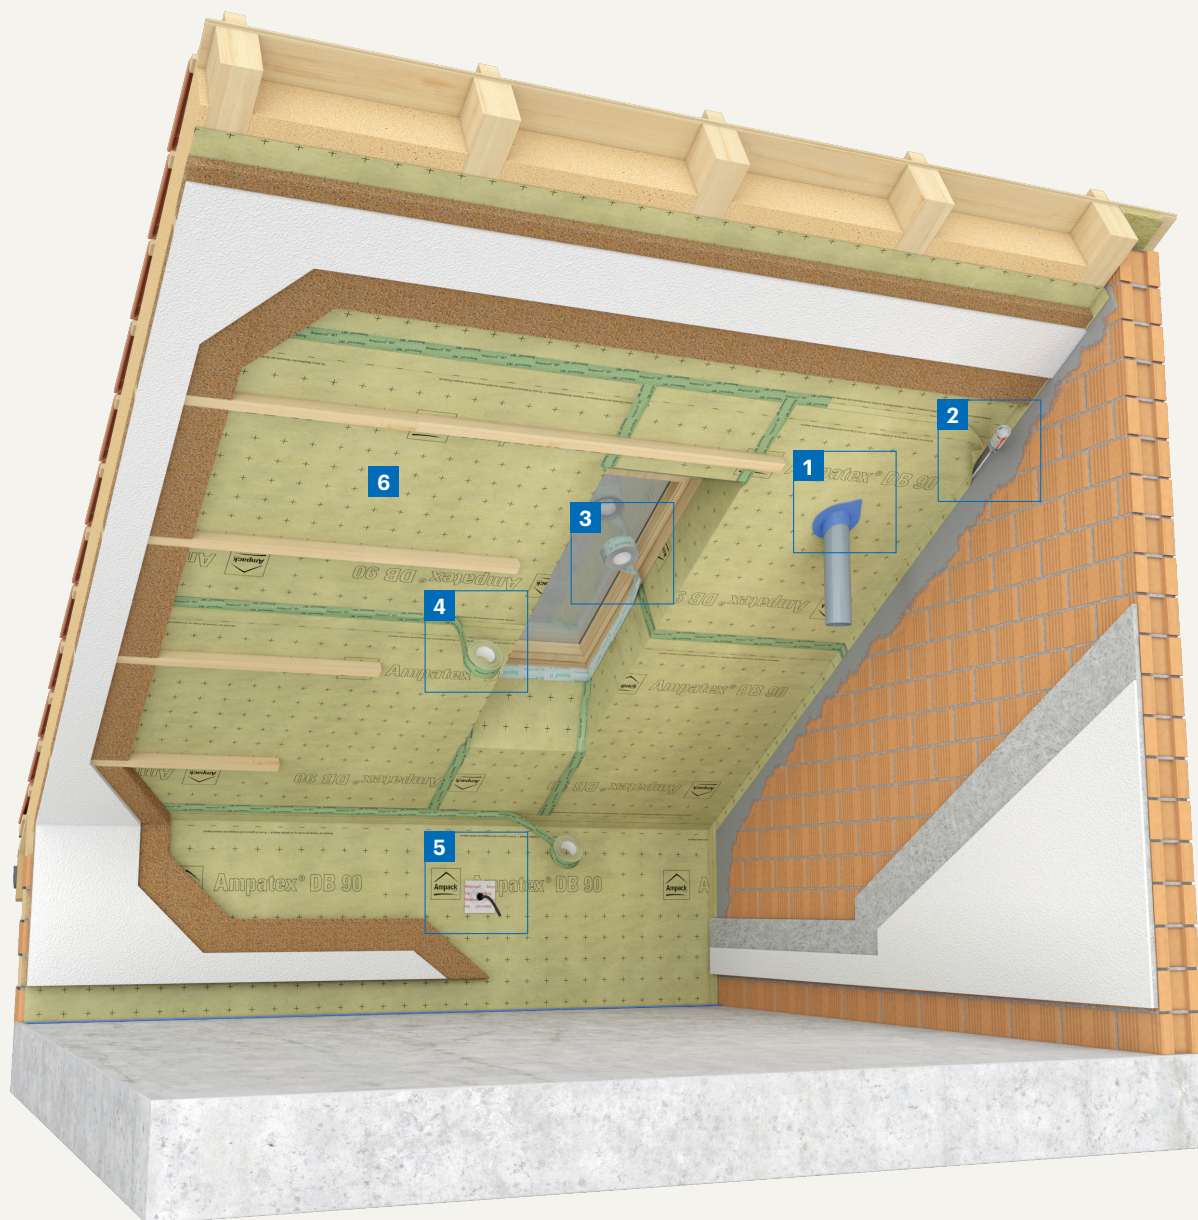

Guide produits

France et BeLux

ampack.biz

Écrans de sous-toiture

- 5** Écran de sous-toiture
- 6** Lé sur lambrissage
- 7** Écran pare-pluie contre le vent

Étanchéité complémentaire soudable Ampatop® Seal

- 6** Étanchéité complémentaire soudable
- 7** Bande d'étanchéité pour clous
- 8** Roulette de pressage
- 9** Lé de gouttière

5
Ampacoll® Profix
Colle liquide

Écrans pare-pluie contre le vent pour façades fermées

5 Écran pare-pluie contre le vent

Écrans pare-pluie contre le vent pour façades à claire-voie

3 Écran pare-pluie contre le vent

Pare-vapeur

Ampatex® et Sisalex®

6 Pare-vapeur

Pare-vapeur pour les toits plats à structure bois

- 2** Pare-vapeur à diffusion variable

Pare-vapeur résistants aux intempéries

- 5** Écran de sous-toiture
- 6** Lé sur lambrissage
- 7** Écran pare-pluie contre le vent

Pare-vapeur autocollant et protection contre les intempéries

3 Ampatex® Ombrello
Pare-vapeur
autocollant et
protection contre les
intempéries

Pare-vapeur d'assainissement

Assainissement des toits

Assainissement extérieur
des toits avec enlèvement de
l'isolation existante