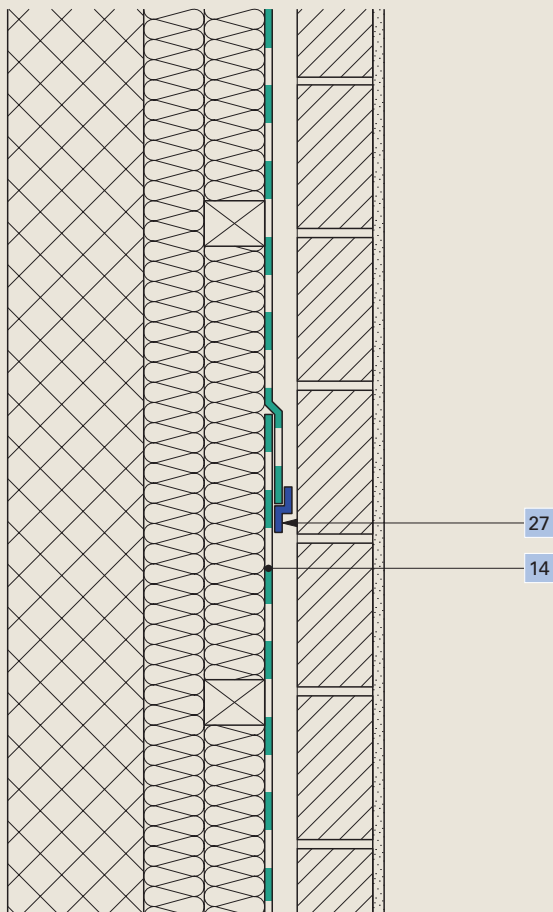

23 Ruban adhésif **Ampacoll® XT**, 60 mm

27 Ruban adhésif **Ampacoll® INT**

83 Revêtement

Ampack France:
04 50 83 70 54
www.ampack.fr

Façade, paroi en béton

Isolation intérieure et doublage en maçonnerie

FA 003

14 Barrière-vapeur **Sisalex® 518**

27 Ruban adhésif **Ampacoll® INT**

Ampack France:
04 50 83 70 54
www.ampack.fr

Façade, paroi en béton

Isolation intérieure avec doublage et support d'installation

FA 004