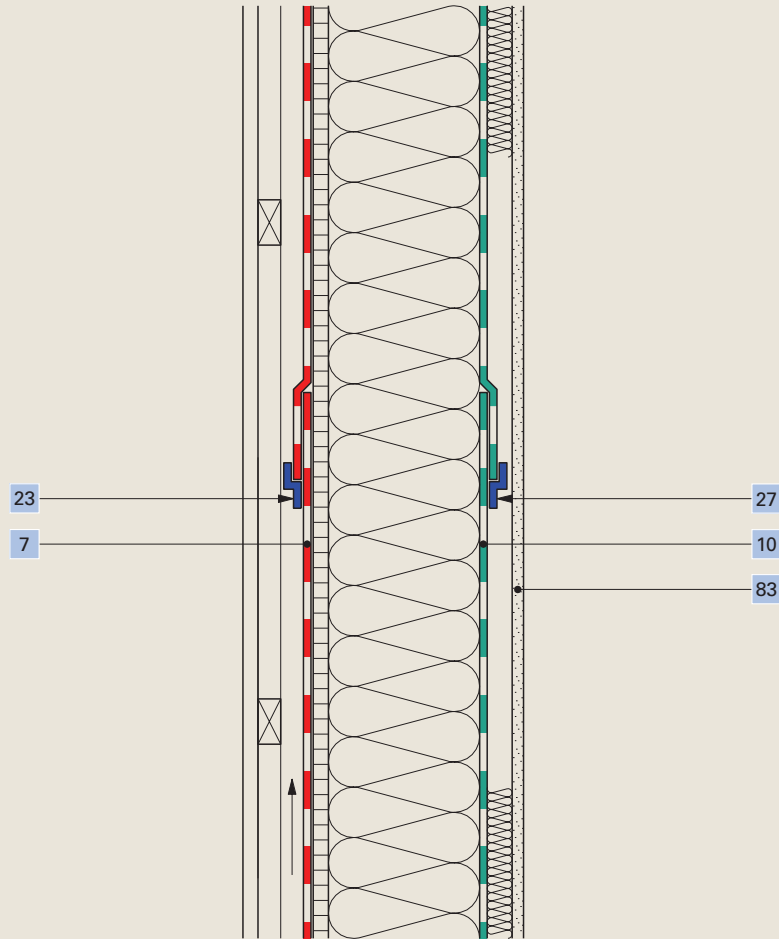

Façade, paroi en madriers

Isolation intérieure appliquée après coup

FA 001

7 Ecran pare-pluie contre le vent **Ampatop® Aero TR2**

10 Pare-vapeur **Ampatex® DB 90**

23 Ruban adhésif **Ampacoll® XT, 60 mm**

27 Ruban adhésif **Ampacoll® INT**

83 Revêtement

Ampack France:
04 50 83 70 54
www.ampack.fr

Façade, paroi à montants

Avec ventilation

FA 002

7 Ecran pare-pluie contre le vent **Ampatop® Aero TR2**

10 Pare-vapeur **Ampatex® DB 90**

23 Ruban adhésif **Ampacoll® XT**, 60 mm

27 Ruban adhésif **Ampacoll® INT**

83 Revêtement

Ampack France:
04 50 83 70 54
www.ampack.fr

Façade, paroi en béton

Isolation intérieure et doublage en maçonnerie

FA 003