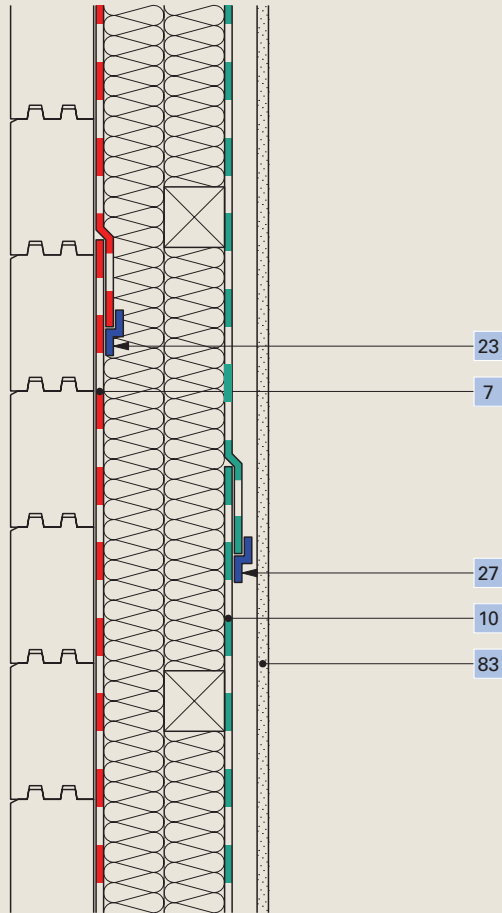

Façade, paroi en madriers

Isolation intérieure appliquée après coup

FA 001

7 Ecran pare-pluie contre le vent **Ampatop® Aero TR2**

10 Pare-vapeur **Ampatex® DB 90**

23 Ruban adhésif **Ampacoll® XT, 60 mm**

27 Ruban adhésif **Ampacoll® INT**

83 Revêtement

Ampack France:
04 50 83 70 54
www.ampack.fr

Façade, paroi à montants

Avec ventilation

FA 002

7 Ecran pare-pluie contre le vent **Ampatop® Aero TR2**

10 Pare-vapeur **Ampatex® DB 90**

23 Ruban adhésif **Ampacoll® XT**, 60 mm

27 Ruban adhésif **Ampacoll® INT**

83 Revêtement

Ampack France:
04 50 83 70 54
www.ampack.fr

Façade, paroi en béton

Isolation intérieure et doublage en maçonnerie

FA 003