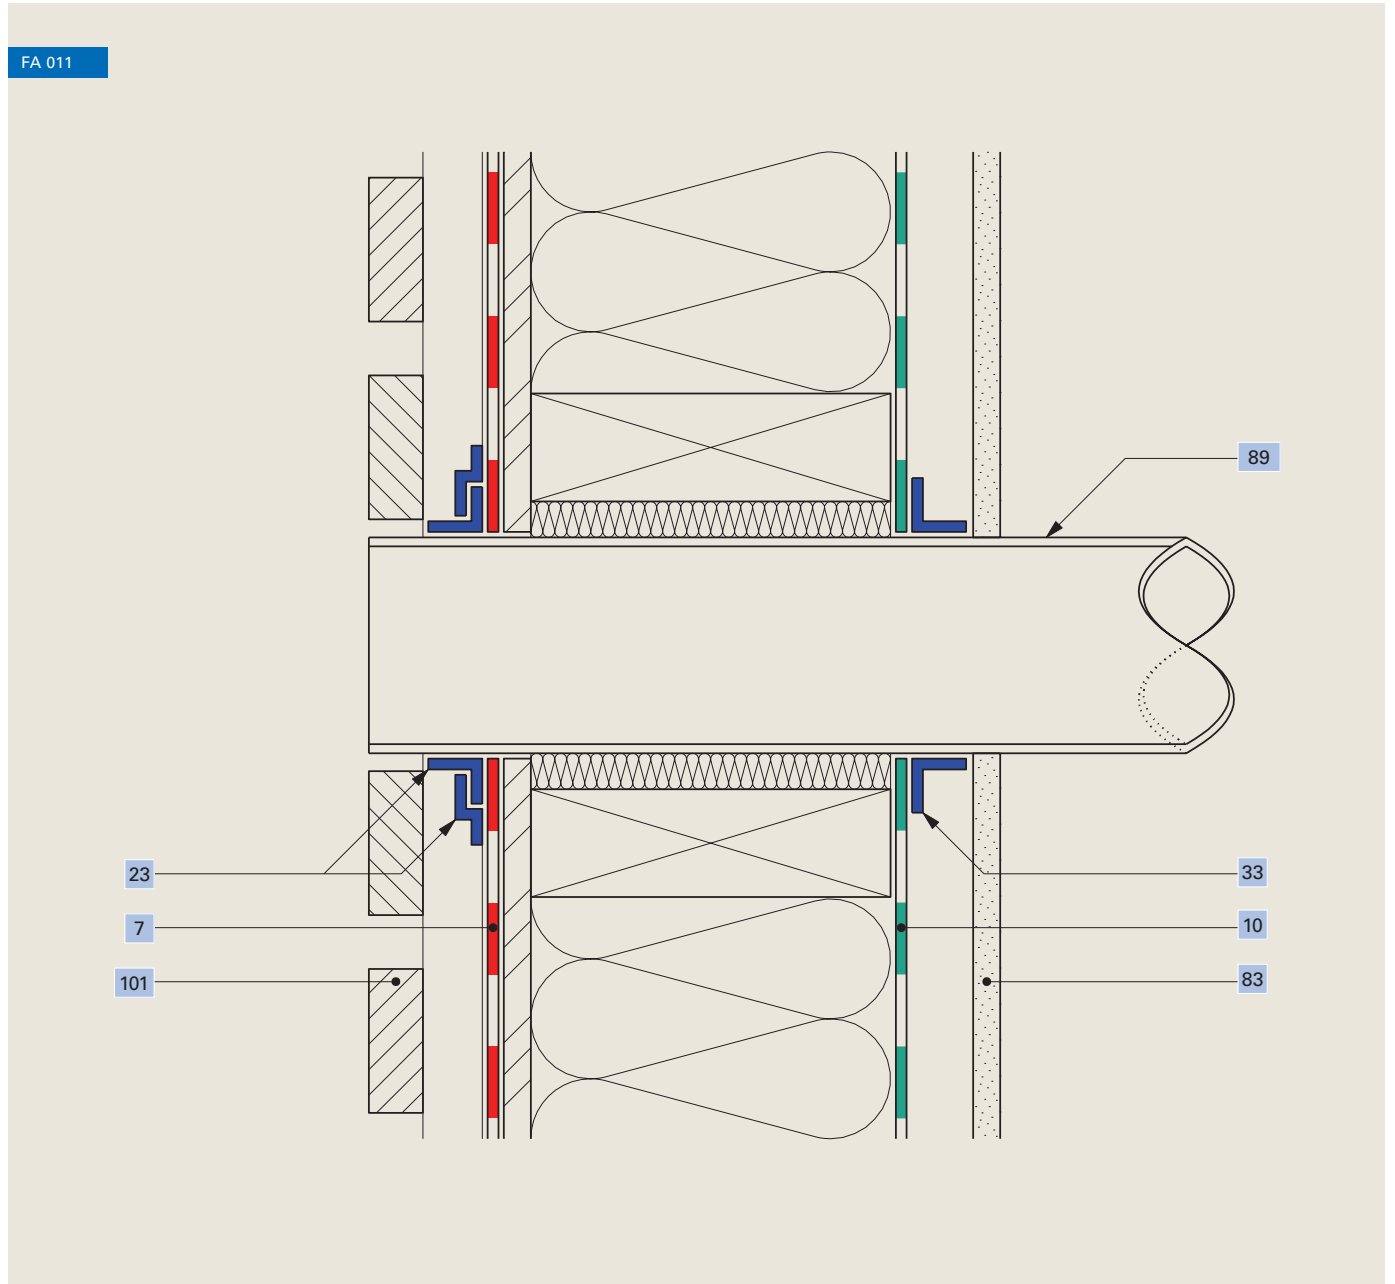

Façade, paroi à montants

▀ Façade à claire voie, penetration

7	Ecran pare-pluie contre le vent Ampatop® F black	83	Revêtement intérieur
10	Pare-vapeur Ampatex® DB 90	89	Conduite d'aération
23	Ruban adhésif Ampacoll® UV	101	Revêtement extérieur
33	Ruban adhésif Ampacoll® BK 535, 50 mm