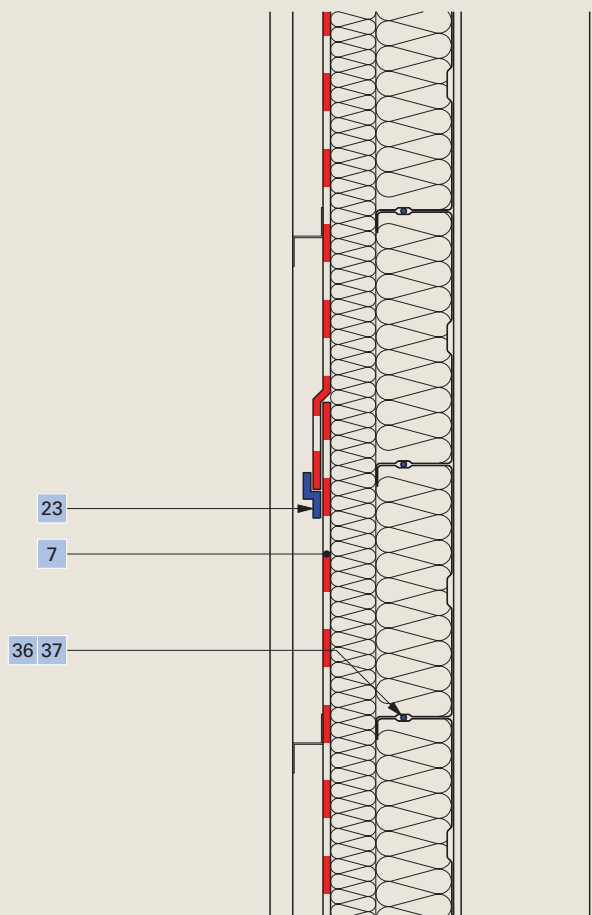

Façade, construction métallique

Isolation extérieure avec façade métallique

FA 006

7 Ecran pare-pluie contre le vent **Ampatop® Aero TR2**

23 Ruban adhésif **Ampacoll® XT**, 60 mm

36 Cordon rond **Ampacoll® RS**, 6 mm

37 Cordon rond **Ampacoll® RS**, 10 mm