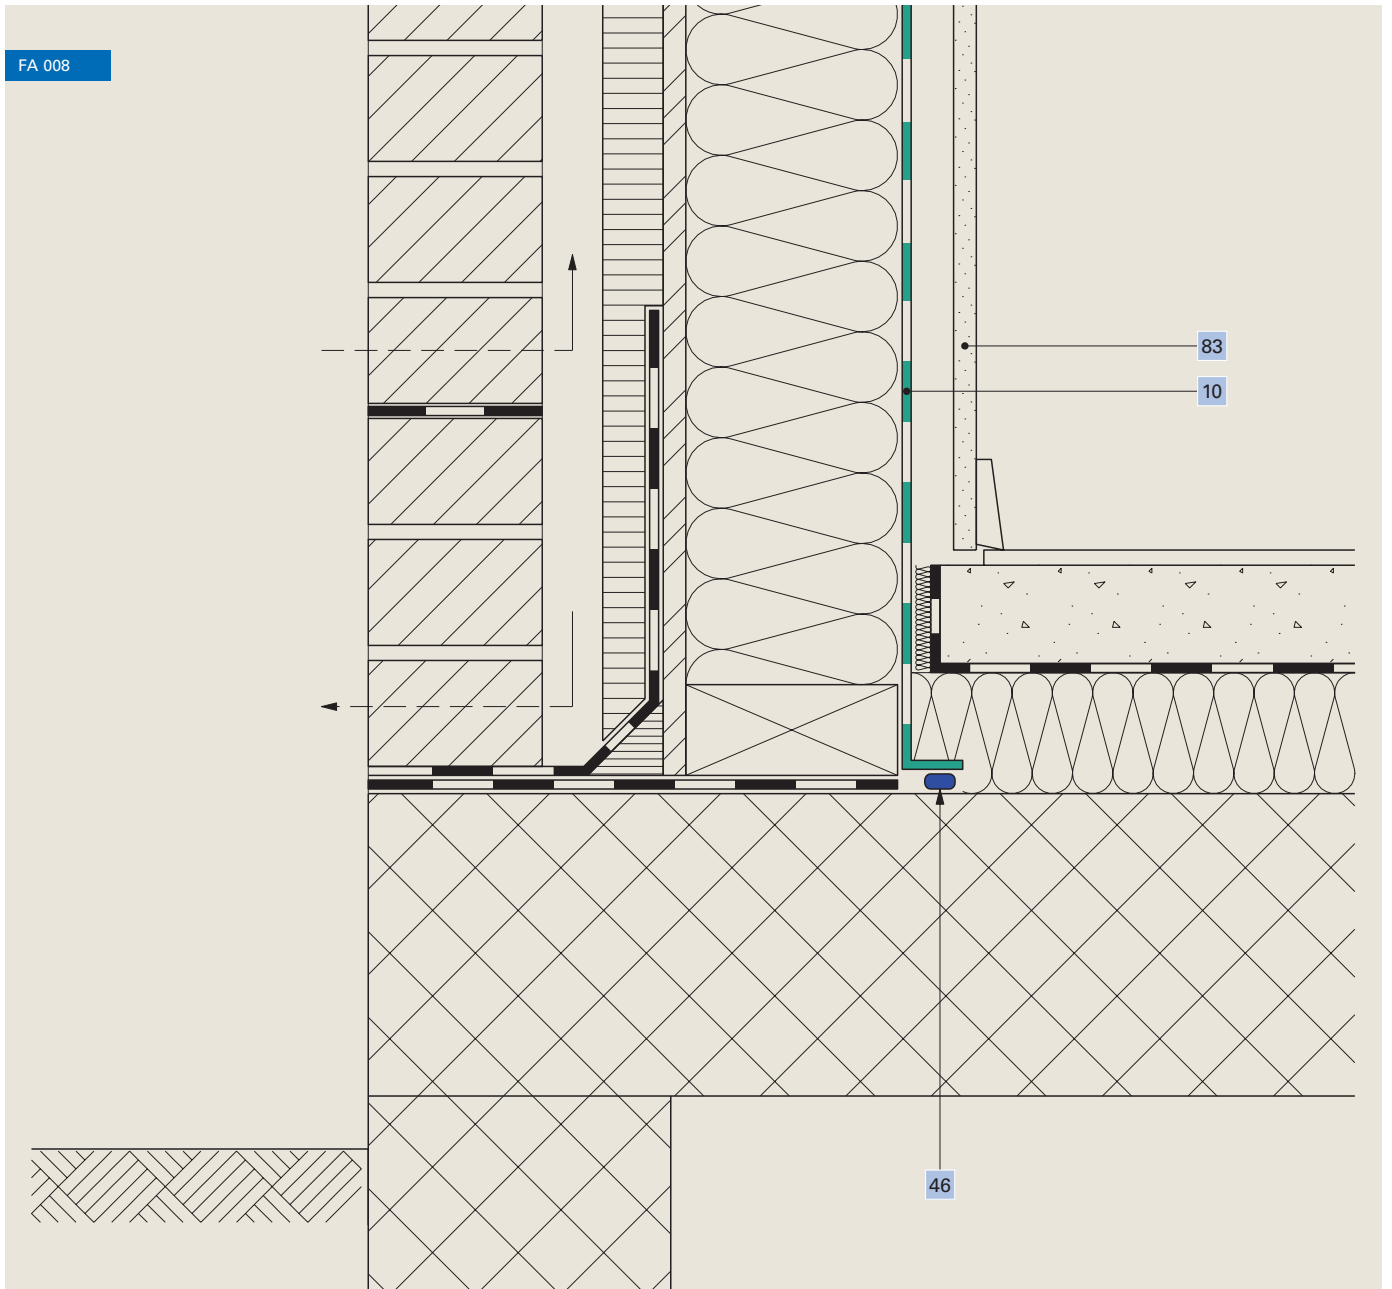

Façade, façade en clinker

Detail de socle, construction en bois

FA 008

10	Pare-vapeur Ampatex® DB 90
46	Colle liquide Ampacoll® Superfix
83	Revêtement