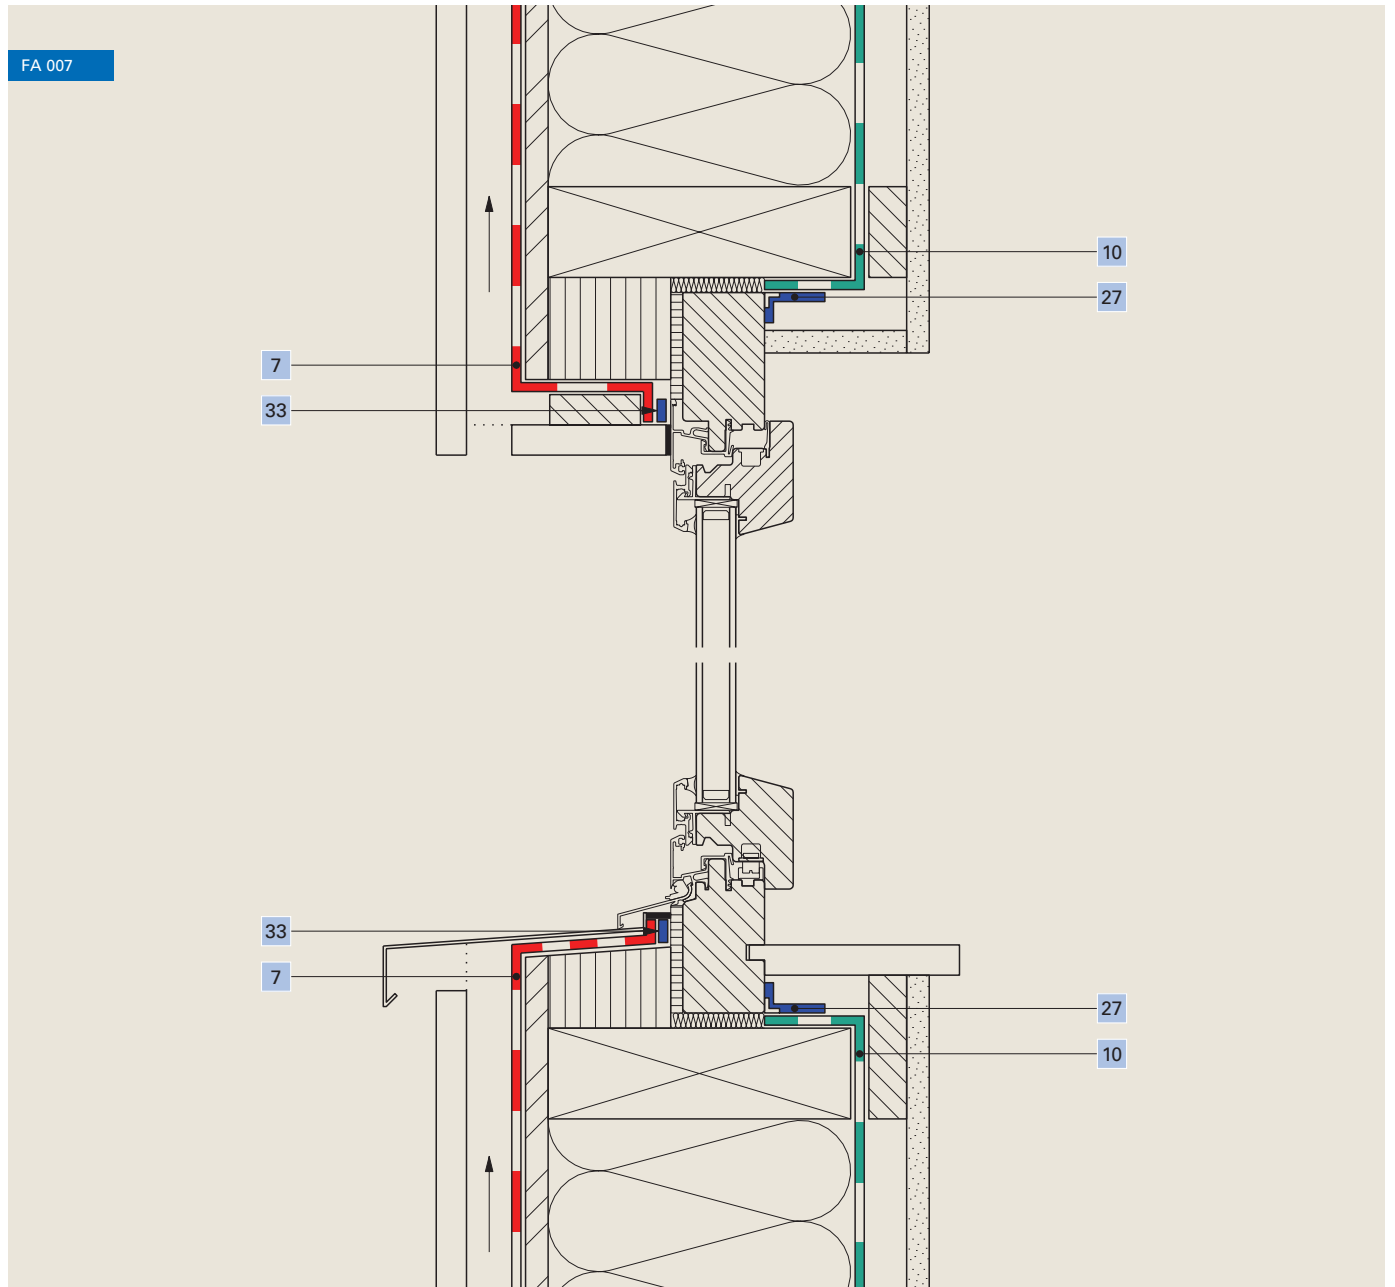

Façade, construction bois

Raccord de l'écran d'étanchéité au vent sur une fenêtre

7	Ecran pare-pluie contre le vent Ampatop® Aero TR2	27	Ruban adhésif Ampacoll® FE
10	Pare-vapeur Ampatex® DB 90	33	Ruban adhésif Ampacoll® BK 530, 15 mm