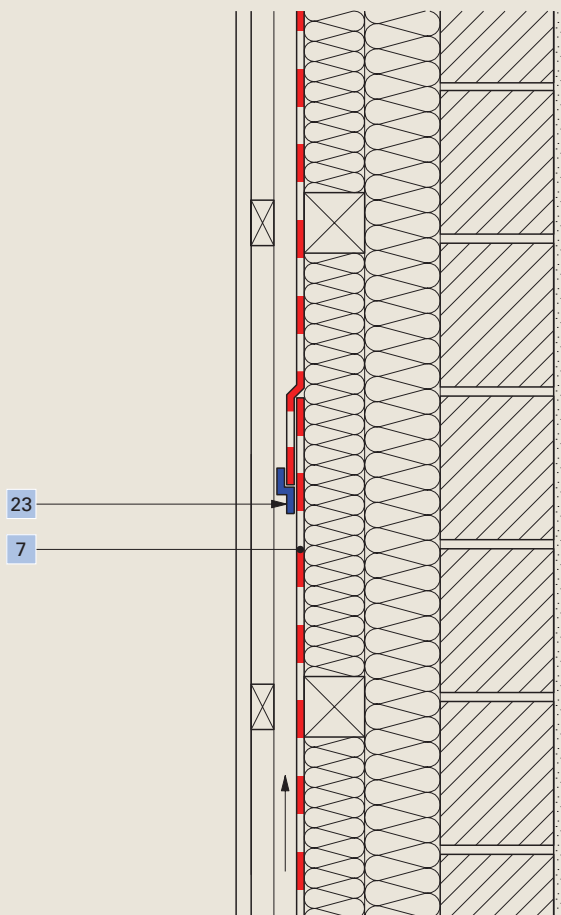

Façade, maçonnerie

Isolation extérieure à ventilation

FA 005

7 Ecran pare-pluie contre le vent **Ampatop® Aero TR2**

23 Ruban adhésif **Ampacoll® XT**, 60 mm

Ampack France:
04 50 83 70 54
www.ampack.fr