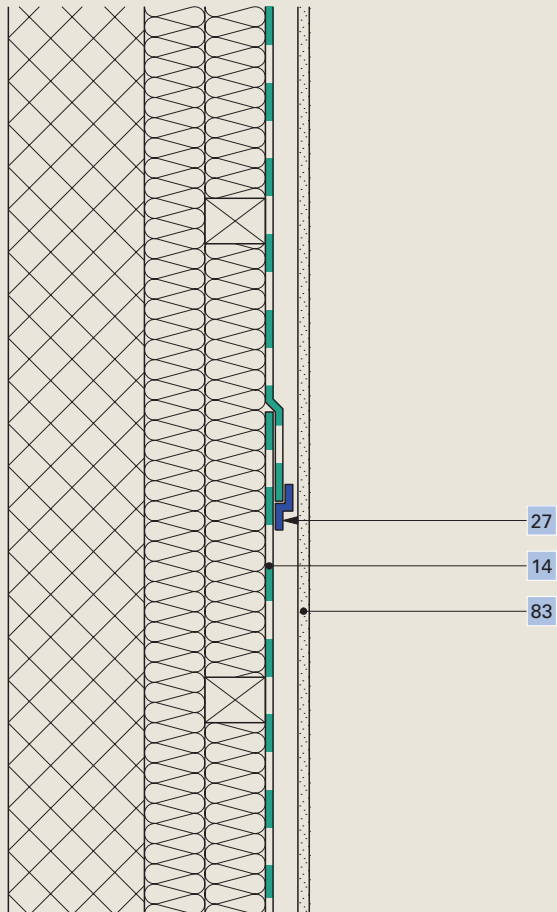

14 Barrière-vapeur **Sisalex® 518**

27 Ruban adhésif **Ampacoll® INT**

Ampack France:
04 50 83 70 54
www.ampack.fr

Façade, paroi en béton

Isolation intérieure avec doublage et support d'installation

FA 004