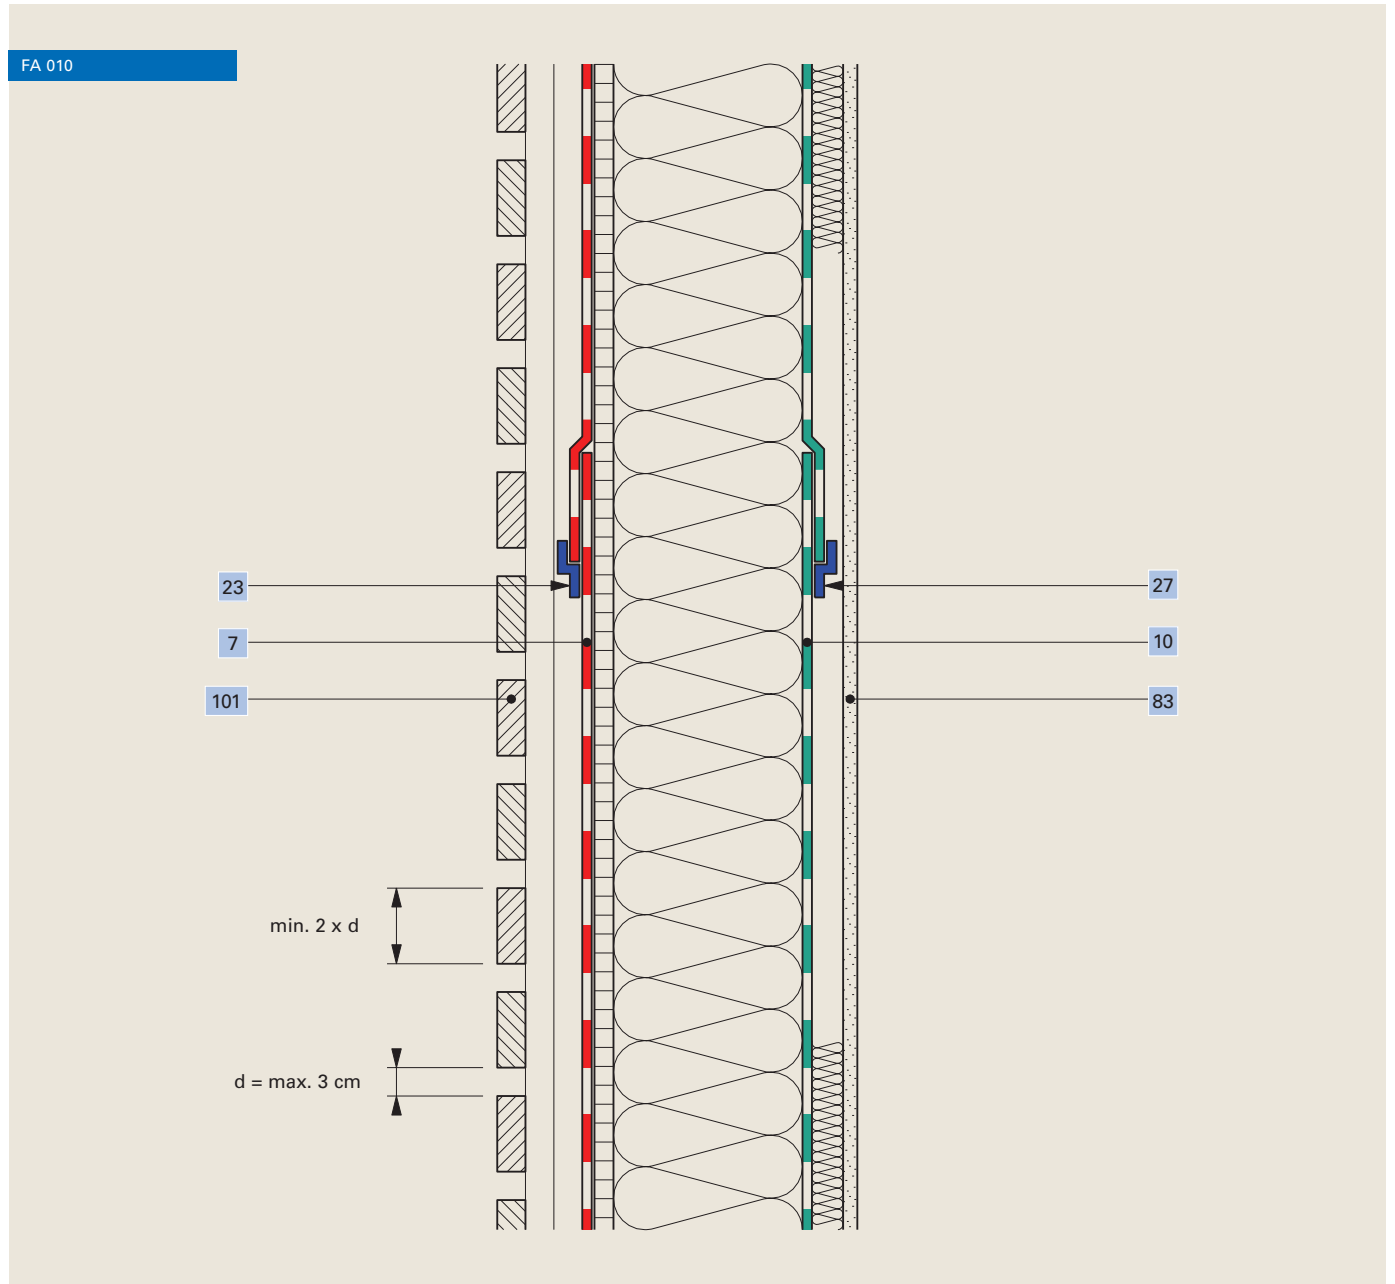

Façade, paroi à montants

Façade à claire-voie

7	Ecran pare-pluie contre le vent Ampatop® F black	27	Ruban adhésif Ampacoll® INT
10	Pare-vapeur Ampatex® DB 90	83	Revêtement extérieur
23	Ruban adhésif Ampacoll® UV	101	Revêtement intérieur