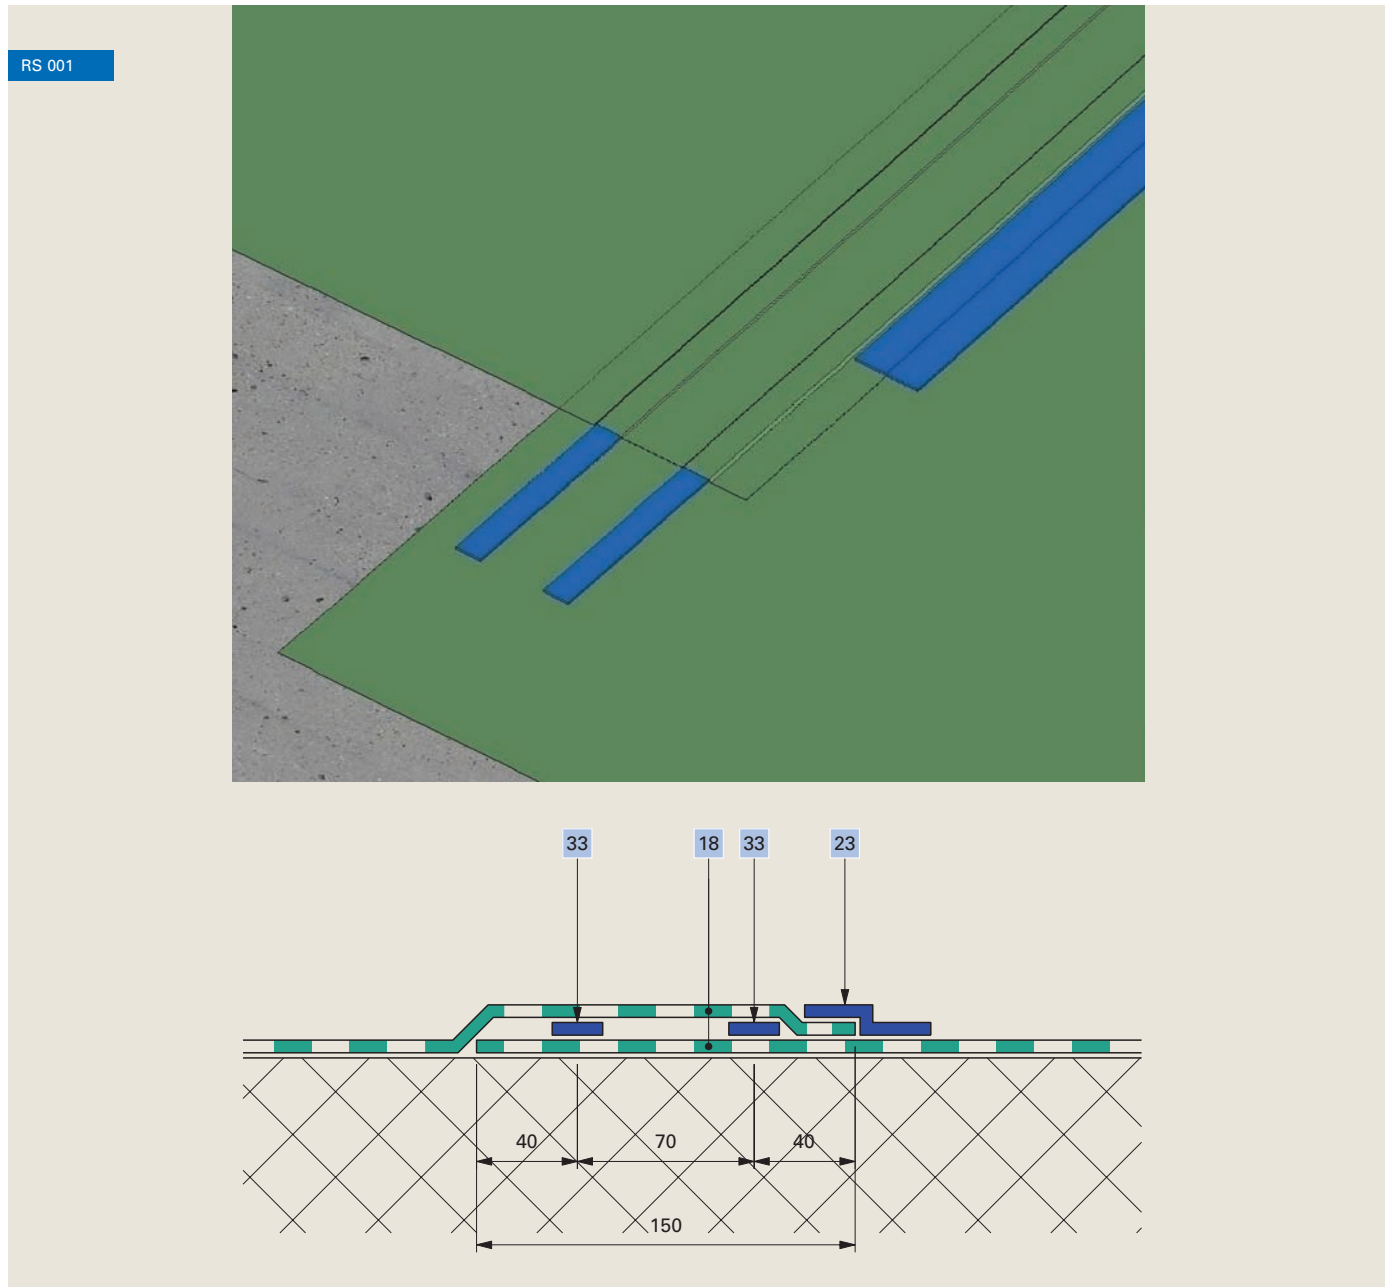

Protection contre le radon, collage

Double collage avec butyle et sécurité renforcée par du ruban adhésif

18	Barrière radon Sisalex® 871
23	Ruban adhésif Ampacoll® XT , 60 mm
33	Ruban adhésif Ampacoll® BK 530 , 20 mm

Protection contre le radon, ouvertures

Passage de tuyaux à travers le sol, processus de travail

Protection contre le radon, ouvertures

Passage de tuyaux à travers le sol, coupe

18	Barrière radon Sisalex® 871	33	Ruban adhésif Ampacoll® BK 535, 80 mm
23	Ruban adhésif Ampacoll® XT, 60 mm	34	Ruban adhésif Ampacoll® BK 535, 50 mm

Protection contre le radon

▀ Pose sous les fondations ou solution en cuvette dans la cave

RS 004

18 Barrière radon **Sisalex® 871**