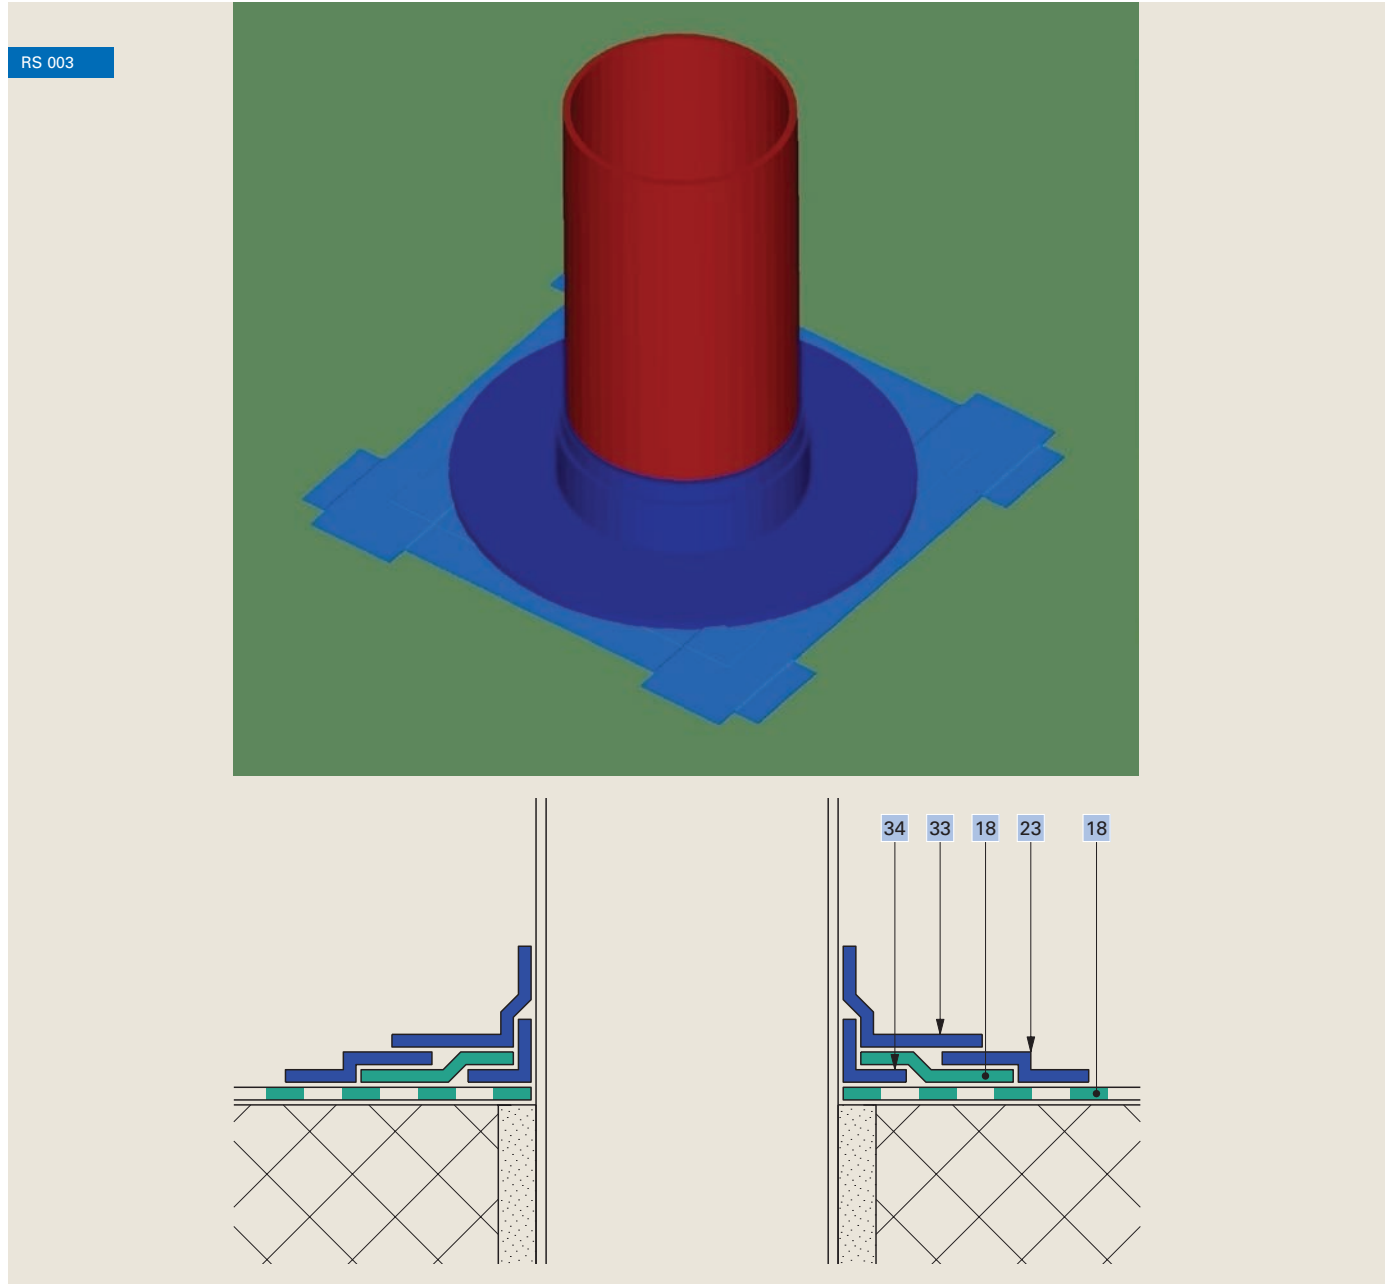

Protection contre le radon, collage

Double collage avec butyle et sécurité renforcée par du ruban adhésif

18	Barrière radon Sisalex® 871
23	Ruban adhésif Ampacoll® XT , 60 mm
33	Ruban adhésif Ampacoll® BK 530 , 20 mm

Protection contre le radon, ouvertures

Passage de tuyaux à travers le sol, processus de travail

Protection contre le radon, ouvertures

Passage de tuyaux à travers le sol, coupe

18	Barrière radon Sisalex® 871	33	Ruban adhésif Ampacoll® BK 535, 80 mm
23	Ruban adhésif Ampacoll® XT, 60 mm	34	Ruban adhésif Ampacoll® BK 535, 50 mm

Protection contre le radon

▀ Pose sous les fondations ou solution en cuvette dans la cave

RS 004

18 Barrière radon **Sisalex® 871**