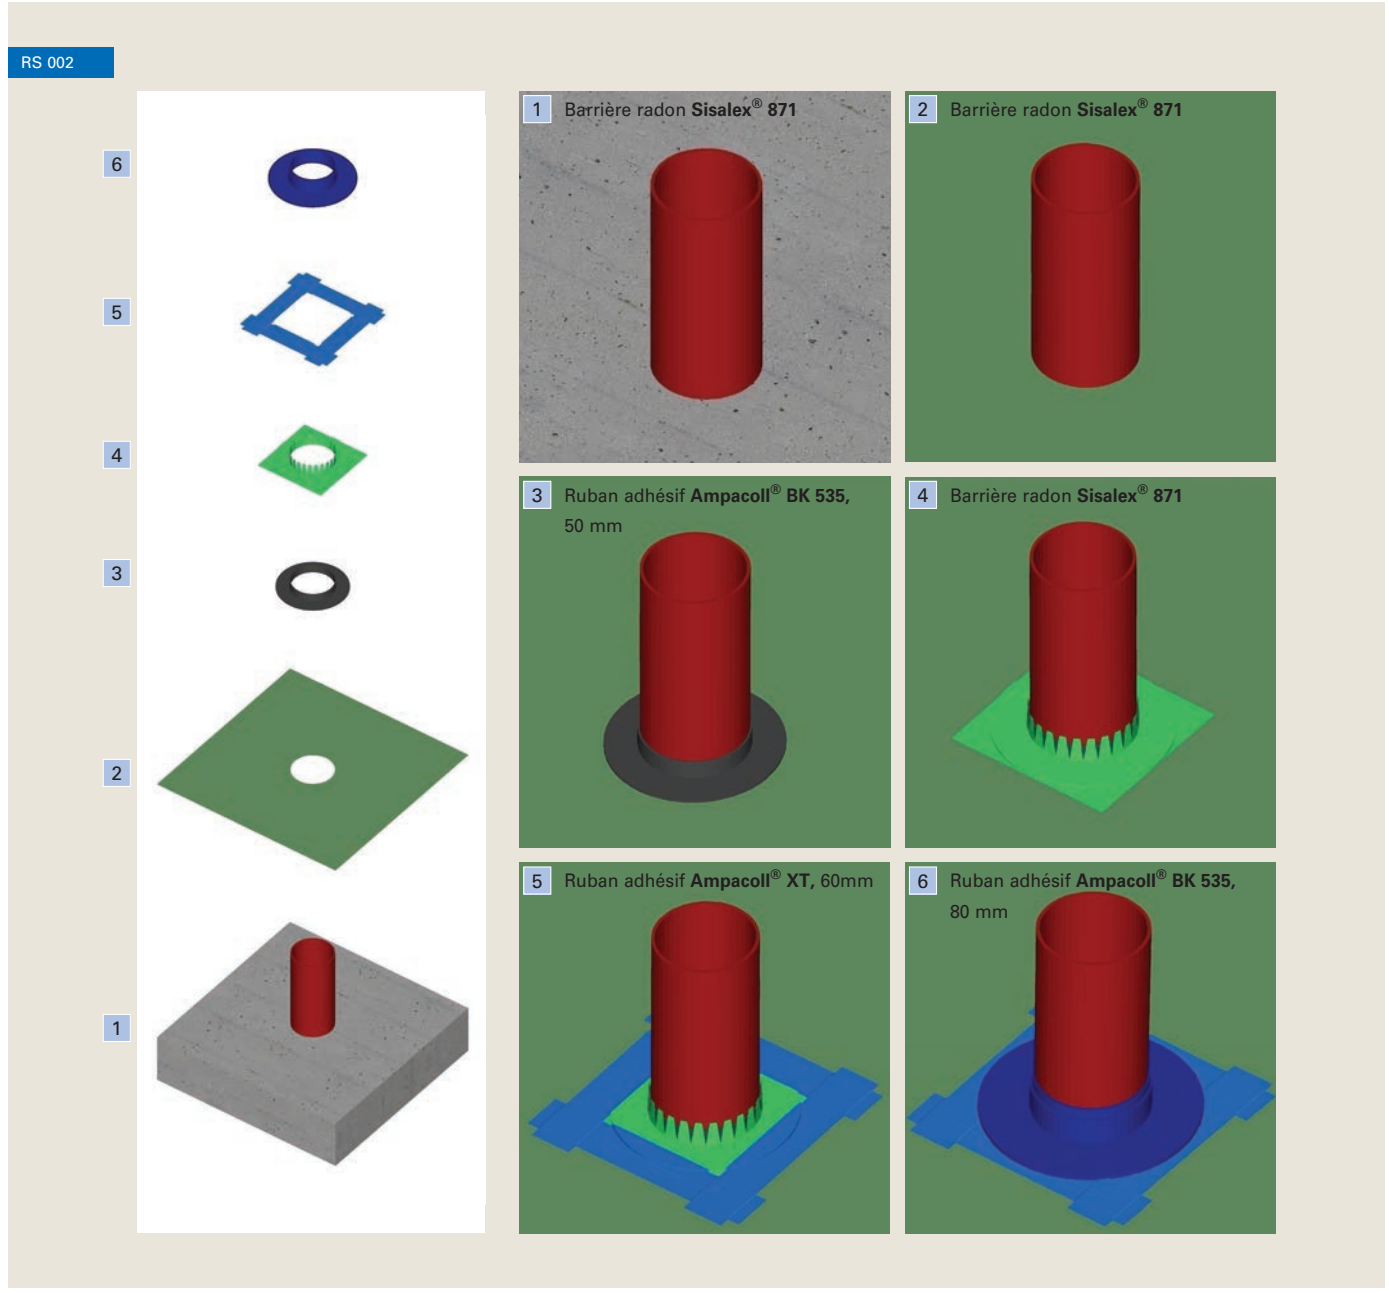

Protection contre le radon, collage

Double collage avec butyle et sécurité renforcée par du ruban adhésif

18	Barrière radon Sisalex® 871
23	Ruban adhésif Ampacoll® XT , 60 mm
33	Ruban adhésif Ampacoll® BK 530 , 20 mm

Protection contre le radon, ouvertures

Passage de tuyaux à travers le sol, processus de travail

Protection contre le radon, ouvertures

Passage de tuyaux à travers le sol, coupe

18	Barrière radon Sisalex® 871	33	Ruban adhésif Ampacoll® BK 535, 80 mm
23	Ruban adhésif Ampacoll® XT, 60 mm	34	Ruban adhésif Ampacoll® BK 535, 50 mm